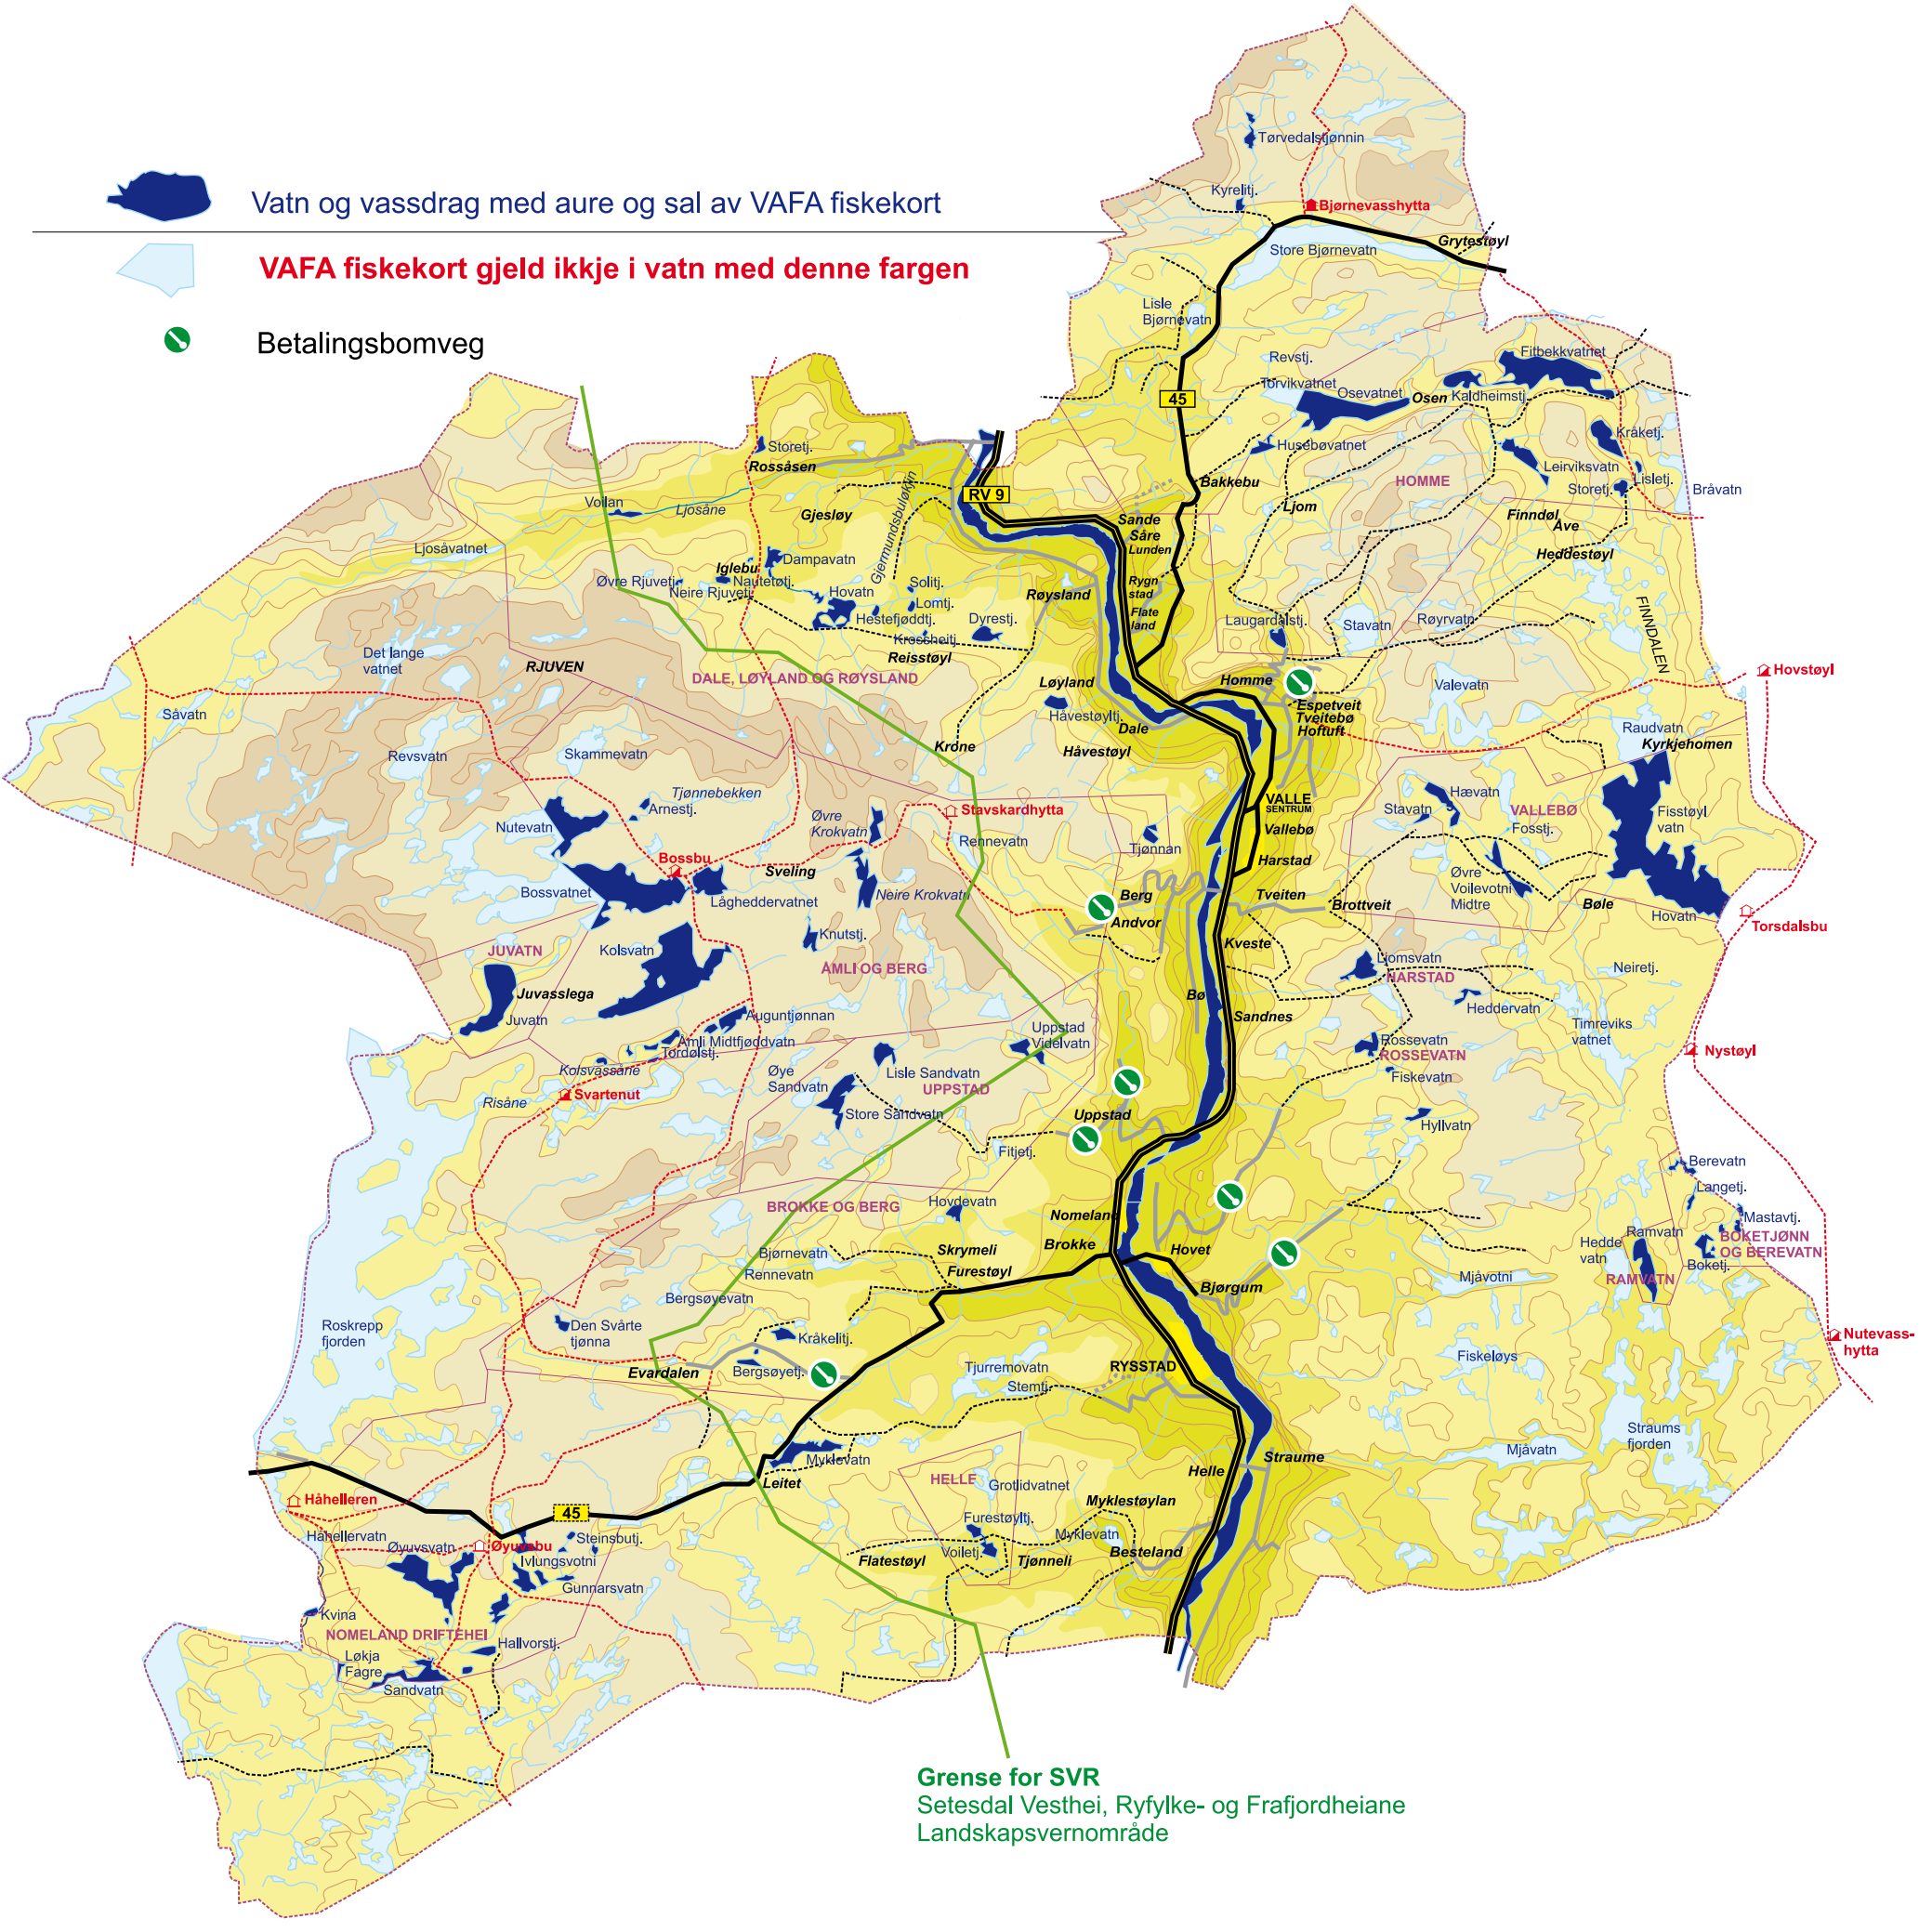

Vatn og vassdrag med aure og sal av VAFA fiskekort

VAFA fiskekort gjeld ikkje i vatn med denne fargen

Betalingsbomveg

Grense for SVR
Setesdal Vesthei, Ryfylke- og Frafjordheiane
Landskapsvernområde